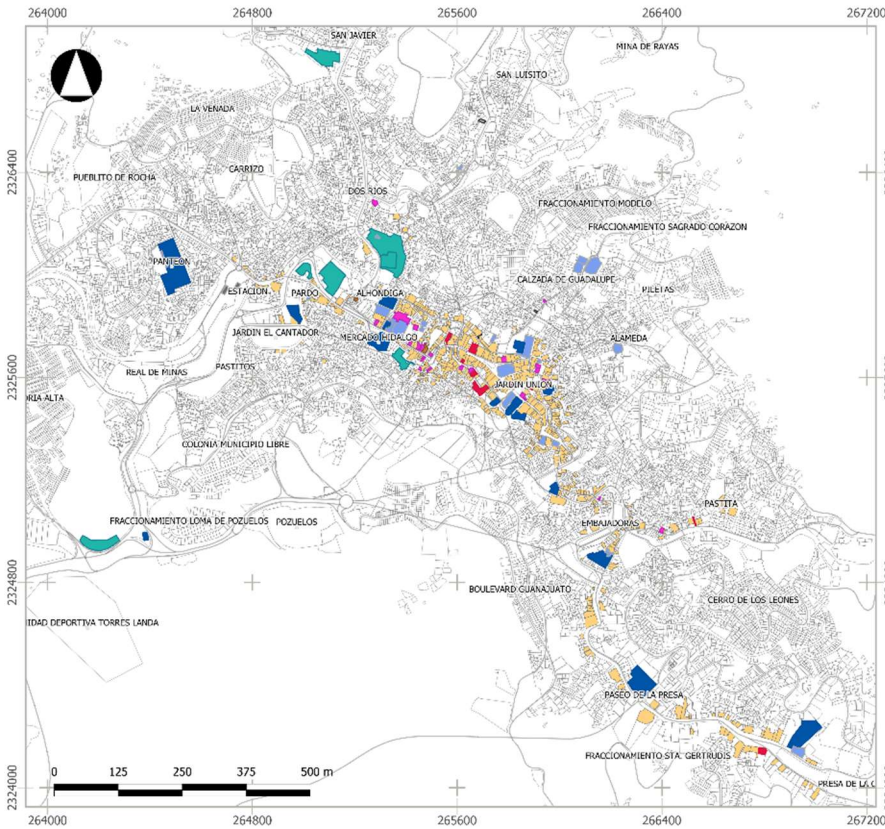

Patrimonio Cultural Arquitectónico 2021

INMUEBLES CON VALOR PATRIMONIAL LOCALIDAD DE GUANAJUATO

Mapa 1
Tipo de suelo original

1. Red vial
   - Traza urbana
2. **SUELO**
3. Comercio
   - Equipamiento
   - Habitacional
   - Hacienda
   - Infraestructura
   - Mixto
   - Religioso
   - Servicios
   - Sin información

LOCALIZACIÓN