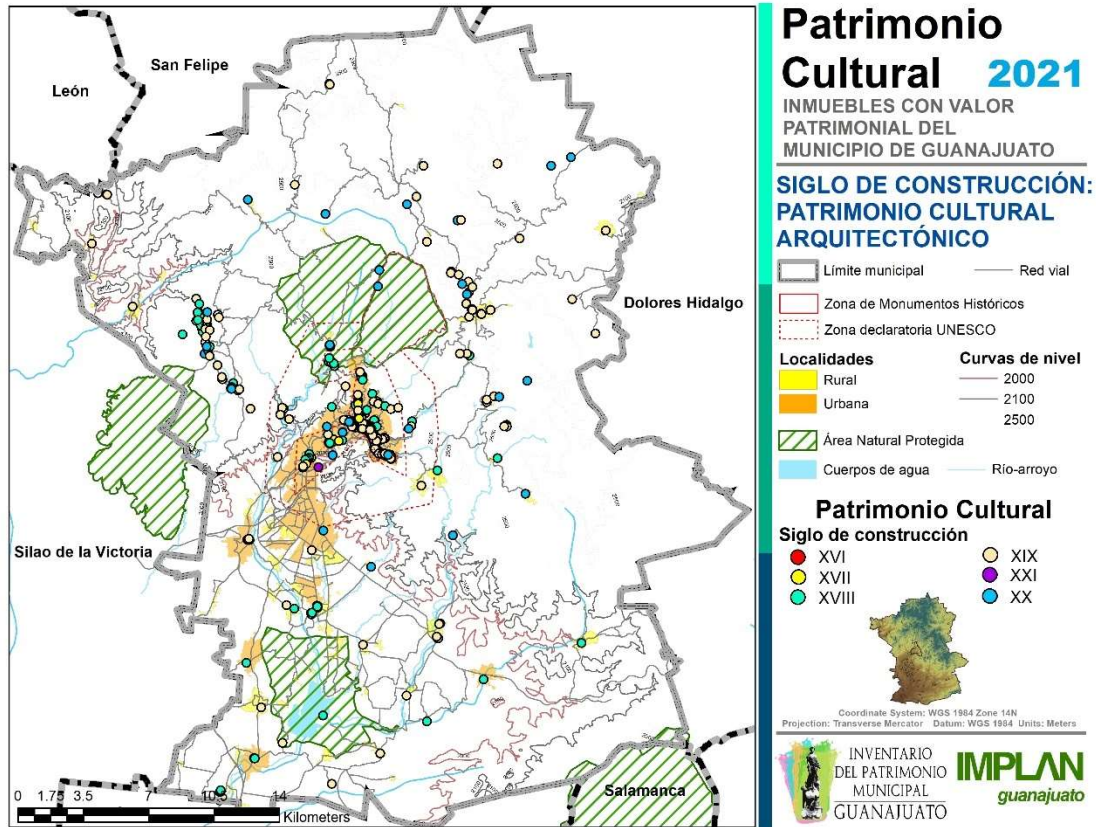

III.3. Resultados

Para este capítulo, se obtuvo un levantamiento total de 836 fichas, las cuales 750 (89.71%) son resultado de la actualización de las fichas nacionales del Catálogo de Monumento Histórico Inmueble del INAH, que se realizó entre 1989 a 1991 para el municipio de Guanajuato; y 86 fichas (10.29%) son de inmuebles con valor arquitectónico que no están en el Catálogo de cualquier época de construcción, desde siglo XVI hasta siglo XXI.

La época de construcción es variada, ya que se han registrado intervenciones de diferentes siglos en el mismo inmueble, por lo que en la siguiente tabla se registra el siglo de inicio de la construcción y a continuación, los mapas de distribución espacial en el territorio de la cabecera (La Cañada), así como en el resto del municipio:

Siglo	Número de fichas	Porcentaje del total
XVI	1	0.12%
XVII	17	2.03%
XVIII	159	19.02%
XIX	594	71.05%
XX	62	7.42%
XXI	1	0.12%
Sin información	2	0.24%

PATRIMONIO ARQUITECTÓNICO GUANAJUATO

Algunos elementos dentro del inventario se encuentran datados por su creación entre el siglo XVIII o XIX, sin embargo, en levantamiento de campo se observaron elementos y estilos constructivos previos (posiblemente XVII o XVIII respectivamente), además de corresponder a contextos geográficos e históricos anteriores; por citar algunas como las haciendas de beneficio de las actuales zonas de San Javier, Cata, San Luisito y Mellado, así como los conjuntos mineros de la veta de La Luz, al norte de la cabecera municipal. Por lo anterior, se sugiere realizar investigaciones históricas y arquitectónicas para conocer su correcto siglo de origen.