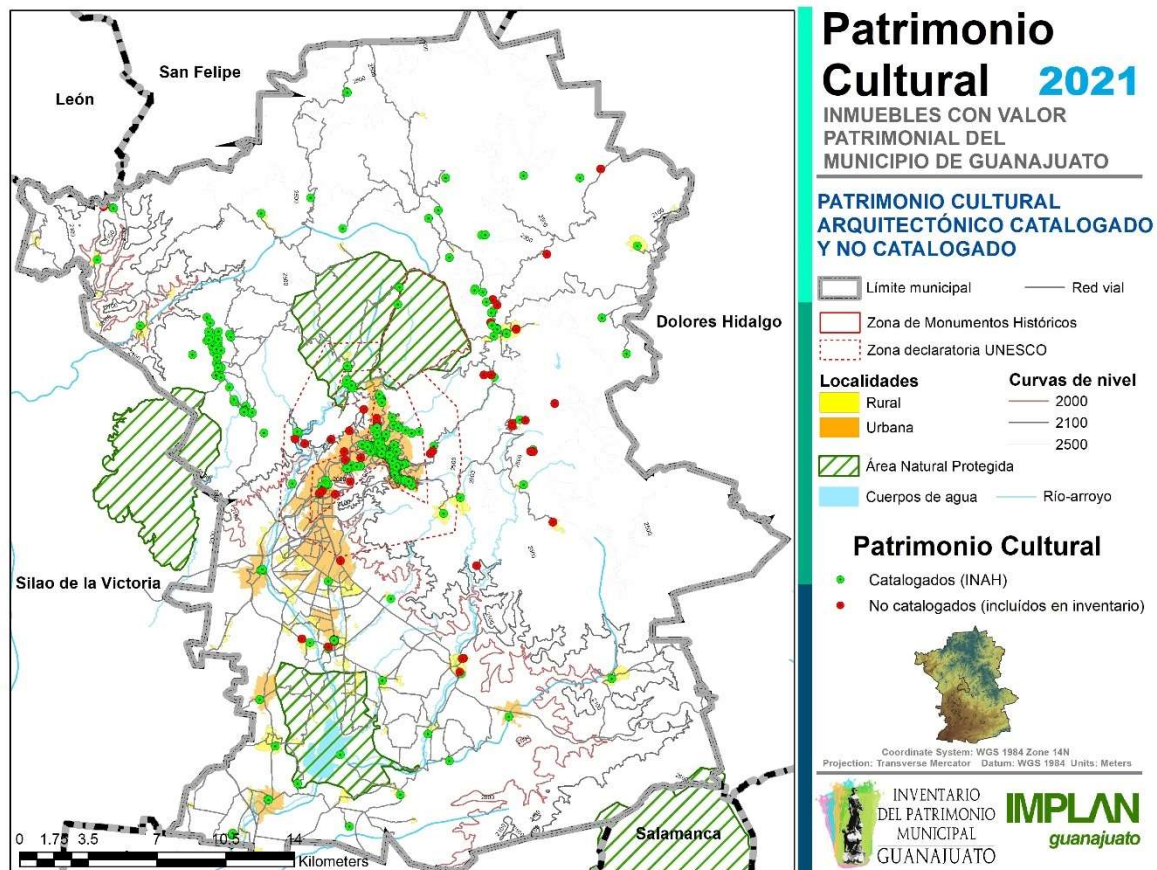

La época de construcción es variada, ya que se han registrado intervenciones de diferentes siglos en el mismo inmueble, por lo que en la siguiente tabla se registra el siglo de inicio de la construcción y a continuación, los mapas de distribución espacial en el territorio de la cabecera (La Cañada), así como en el resto del municipio: