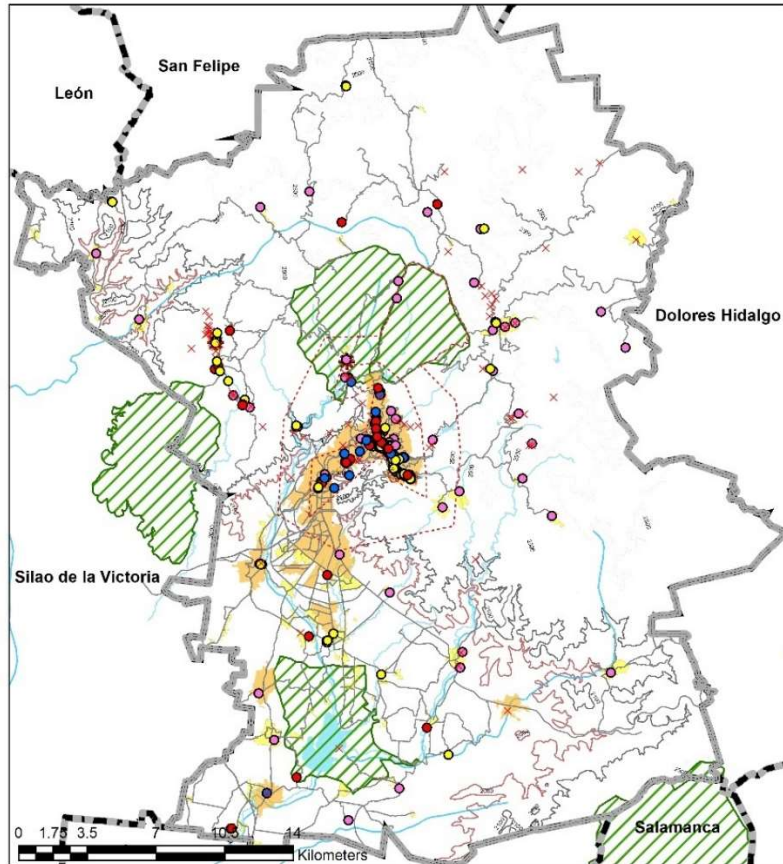

Patrimonio Cultural 2021

INMUEBLES CON VALOR PATRIMONIAL DEL MUNICIPIO DE GUANAJUATO

USO ACTUAL PATRIMONIO CULTURAL ARQUITECTÓNICO

Patrimonio Cultural

En cuanto al estado de conservación general (principalmente de la fachada), se tuvo dos registros: el del Catálogo y el levantado en este inventario. Es de aclarar que en 1989-1991 se marcaron con los rangos Bueno (B), Regular (R), y Malo (M); mientras que en este proyecto al 2021 se incluyeron los rangos Excelente (E), Bueno (B), Regular (R), Malo (M) y Muy Deteriorado (MD), según los criterios expuestos arriba. Esta diferencia, además de los que se incluyeron y no tuvieron registro anterior, genera los siguientes datos:

Estado de conservación general	1989	2021
Excelente	No aplica	132
Bueno	463	372
Regular	204	202
Malo	60	82
Muy deteriorado	No aplica	37
Sin información	109	5
Demolido	No aplica	6

Especialmente se pueden apreciar los estados de las fachadas, en los que se aprecian que la mayoría están en buenas condiciones (463 en 1989 y 372 en 2021). En el 2021 se observan 37 inmuebles muy deteriorados y 6 demolidos; en ambos casos se encontraban en estado regular o malo en 1989. La disposición en el territorio se observan en los siguientes mapas: