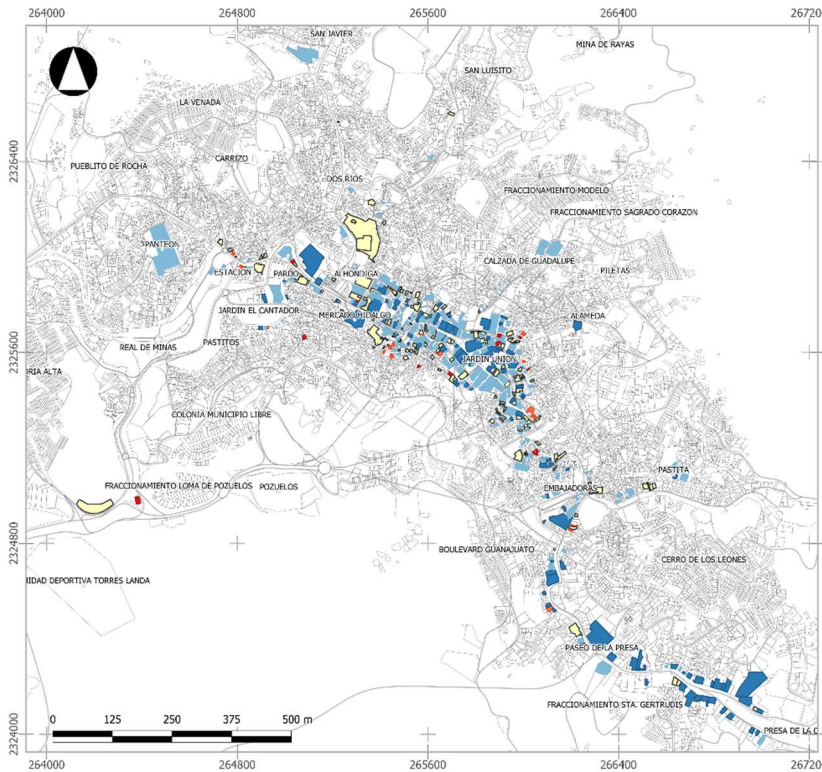

Patrimonio Cultural Arquitectónico 2021

INMUEBLES CON VALOR PATRIMONIAL LOCALIDAD DE GUANAJUATO

Mapa 12 ESTADO DE CONSERVACIÓN DE LA FACHADA 2021

1. Red vial
   - Traza urbana
2. **Conservación**
3. Excelente
   - Bueno
   - Regular
   - Malo
   - Muy deteriorado

LOCALIZACIÓN