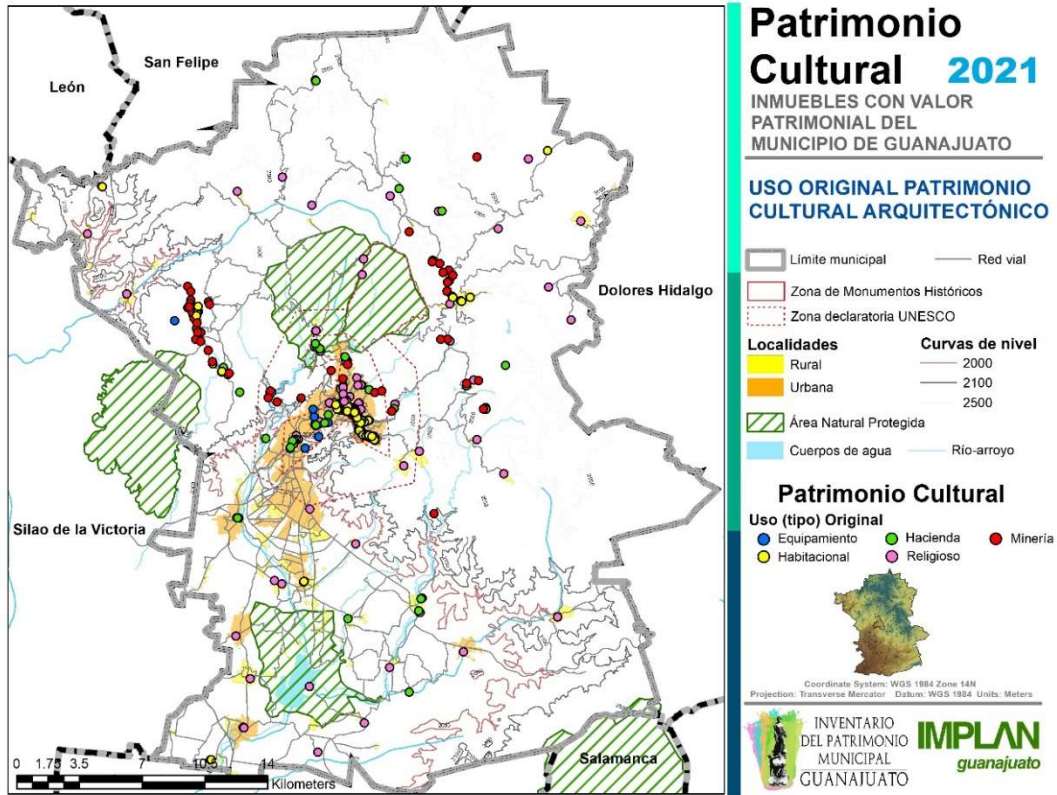

Patrimonio Cultural Arquitectónico 2021

INMUEBLES CON VALOR PATRIMONIAL LOCALIDAD DE GUANAJUATO

Mapa 3
Tipo de suelo 2021

- Red vial
 - Traza urbana
- SUELO**
- Comercial
 - Equipamiento
 - Habitacional
 - Mixto
 - Religioso
 - Servicios
 - Sin información

LOCALIZACIÓN

Coordinate System: WGS 1984 UTM Zone 14N
Projection: Transverse Mercator Datum: WGS 1984 Units: Meter

Elaboración propia con información del Catálogo Nacional de Monumentos Históricos, INAH (1989)

En el resto del municipio se aprecia el tipo o categoría de uso según las clasificaciones de las tablas antes dichas, según se observan en las siguientes figuras:

Patrimonio Cultural 2021

INMUEBLES CON VALOR PATRIMONIAL DEL MUNICIPIO DE GUANAJUATO