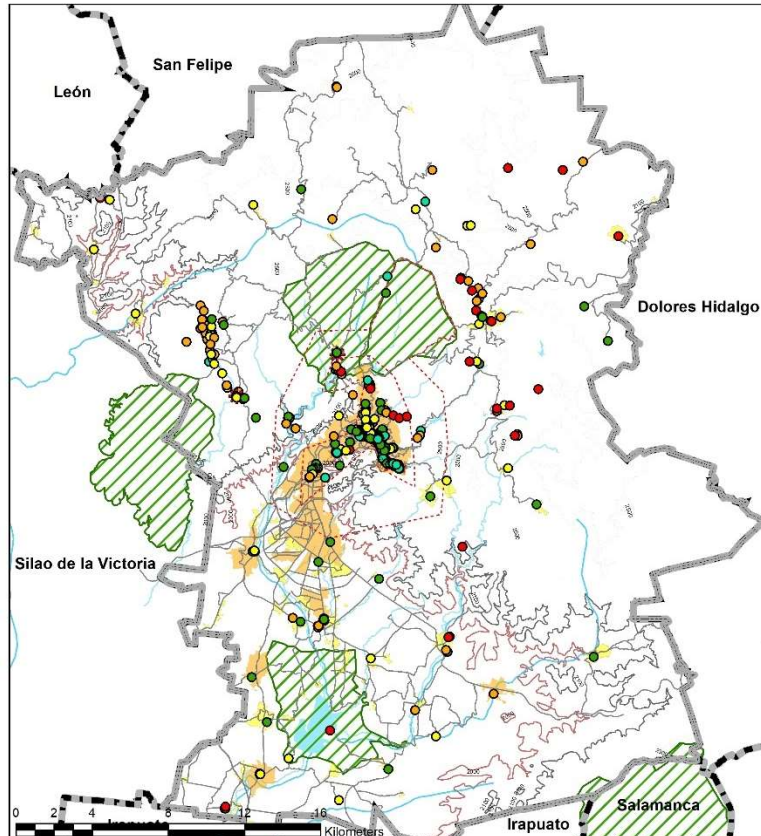

Patrimonio Cultural 2021

INMUEBLES CON VALOR PATRIMONIAL DEL MUNICIPIO DE GUANAJUATO

ESTADO DE CONSERVACIÓN: PATRIMONIO CULTURAL ARQUITECTÓNICO

- Limite municipal
- Zona de Monumentos Históricos
- Zona declaratoria UNESCO
- Localidades: Rural (Yellow), Urbana (Orange)
- Área Natural Protegida (Green hatched)
- Cuerpos de agua (Blue)
- Curvas de nivel: 2000, 2100, 2500
- Río-arroyo (Blue line)

Patrimonio Cultural

Estado Conservación 2021

- Excelente
- Bueno
- Regular
- Malo
- Muy deteriorado
- Demolido