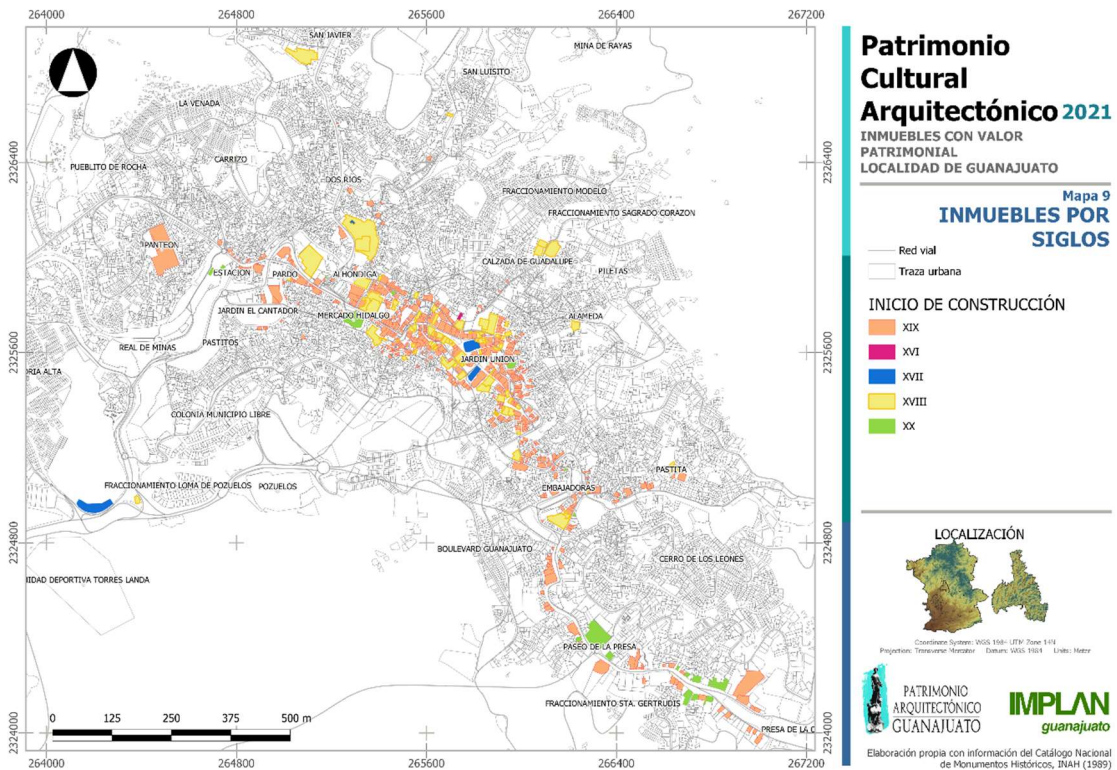

PATRIMONIO ARQUITECTÓNICO GUANAJUATO

Algunos elementos dentro del inventario se encuentran datados por su creación entre el siglo XVIII o XIX, sin embargo, en levantamiento de campo se observaron elementos y estilos constructivos previos (posiblemente XVII o XVIII respectivamente), además de corresponder a contextos geográficos e históricos anteriores; por citar algunas como las haciendas de beneficio de las actuales zonas de San Javier, Cata, San Luisito y Mellado, así como los conjuntos mineros de la veta de La Luz, al norte de la cabecera municipal. Por lo anterior, se sugiere realizar investigaciones históricas y arquitectónicas para conocer su correcto siglo de origen.